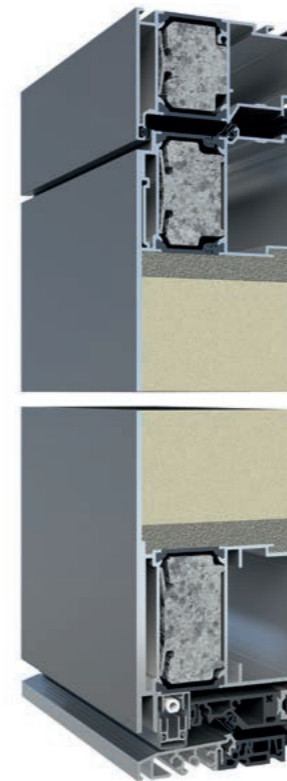

KOtherm 96

- Innen flächiger Flügel
- 3 Dichtungsebenen
- Vollständig umlaufendes Mitteldichtungssystem zur Trennung der Innen- und Außenkammer im Falzbereich
- Flügelbautiefe 96 mm
- Automatisch absenkbare Bodendichtung

KOtherm 96 in Ausführung

Mehrpreise:

Je Flügel € 154,-*

* Berechnungsgrundlage

KO 80 HD mit 3-fach-Verriegelung

Für Seitenteile bis 600 mm ab € 58,-