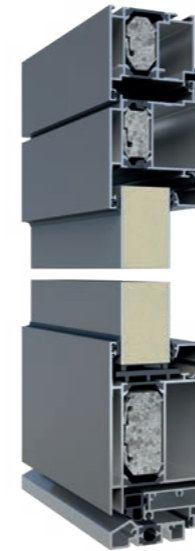

Baseline

Die Haustürsysteme im Überblick

Baseline 1

KO 80 HD

Füllung aus Aluminium:

E = eingesetzte Version, Stärke 40 mm

Glas:

2-fach Verglasung
Klarglas, Gotik weiß, Parsol grau, Satinato weiß oder Motivverglasung mit 1x VSG-WSG 6 mm

Seitenteile:

2-fach Verglasung