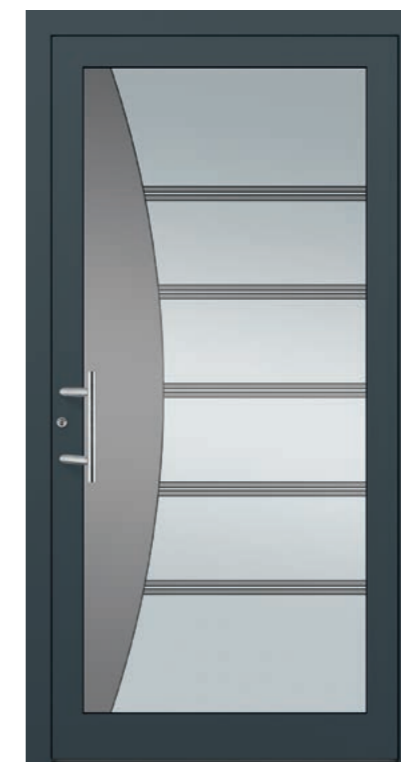

Ganzglasfüllung 1596

T: KO 80 HD, RAL 7016
G: Ganzglasfüllung 1596
Z: Handhabe 22109