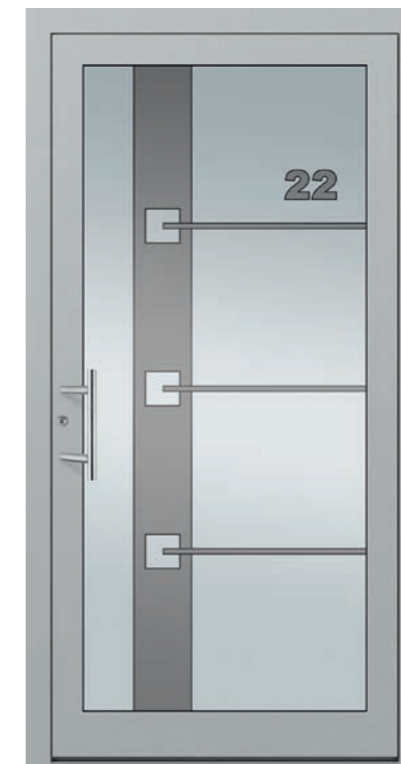

Ganzglasfüllung 1593

T: KO 80 HD, RAL 9006
G: Ganzglasfüllung 1593
Z: Handhabe 22109