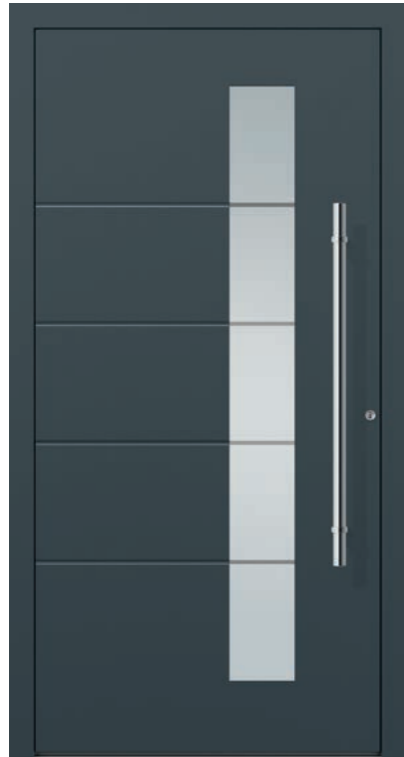

Abb. Baseline 2

Modell E-319R FD PL

- T: KO 80 HD, RAL 7016
- F: Nutenfräsung nur außen
- G: Motivverglasung 1440
- Z: Handhabe 24770