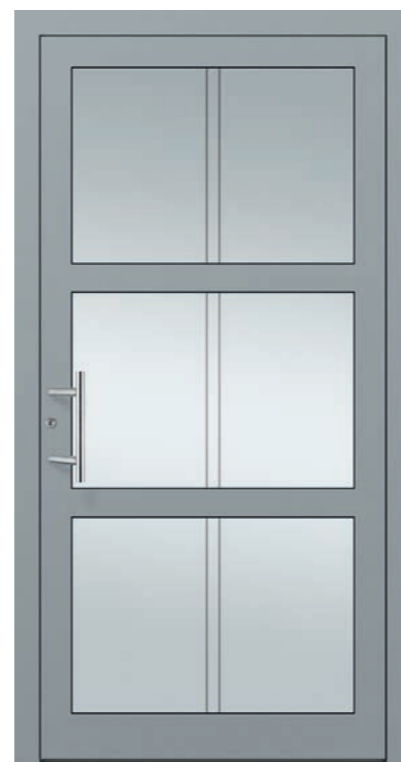

Modell 3382

T: KO 80 HD, 0684-7040
Fenstergrau Feinstruktur
G: Motivverglasung 1600
Z: Handhabe 22109